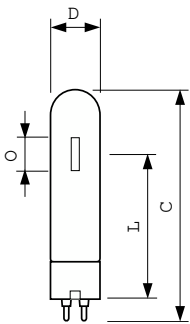

MASTER SDW-T

EPREL-registratienummer	473395
Productgegevens	
Productnaam voor bestelling	MASTER SDW-T 35W/825 PG12-1 1SL/12
Volledige productnaam	MASTER SDW-T 35W/825 PG12-1 1SL/12
Full EOC	871150073402015
Bestelcode	8711500734020
Materiaalnr. (12NC)	928153809230

Lokale code	SDWT35W
Numerator - Aantal per pak	1
EAN/UPC - product/behuizing	8711500734020
Numerator - Dozen per buitendoos	12
EAN/UPC - Case	8711500183125

Maatschets

Product	D (max)	O	L	C (max)
MASTER SDW-T 35W/825 PG12-1 1SL/12	32 mm	12,7 mm	91 mm	149 mm