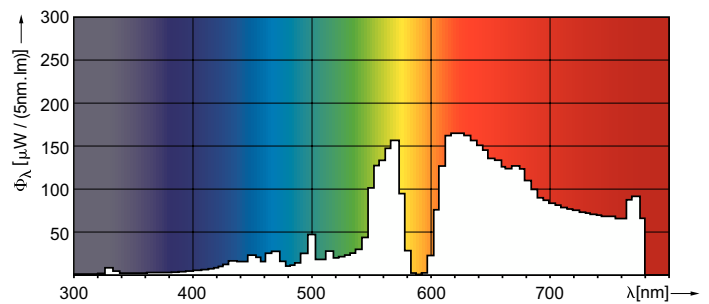

Gegevens lichttechniek	
Kleurcode	825 [CCT of 2500K]
Lichtstroom	1.320 lm
Kleuraanduiding	Gouden wit
Kleurkwaliteit, coördinaat X (nominaal)	0,478
Kleurkwaliteit, coördinaat Y (nominaal)	0,415
Gecorreleerde kleurtemperatuur (nom)	2500 K
Lichtrendement (gespec.) (nom.)	40 lm/W
Kleurweergave-index (CRI)	81
Booglengte O (nom.)	13 mm

Fotometrische gegevens

Light Distribution Diagram - MASTER SDW-T 35W/825 PG12-1 1SL/12

Spectral Power Distribution Colour - MASTER SDW-T 35W/825 PG12-1 1SL/12

MASTER SDW-T

Levensduur

Life Expectancy Diagram - MASTER SDW-T 35W/825 PG12-1 1SL/12