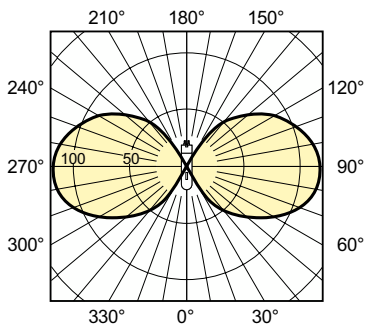

Fotometrische gegevens

Light Distribution Diagram - MASTER SDW-T 35W/825 PG12-1 1SL/12