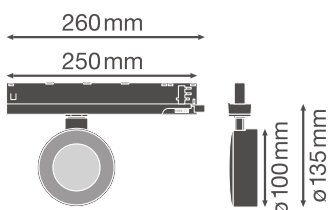

### Productkenmerken

- Compacte tracklight spot met geïntegreerde voeding
- Made in Germany
- Armaturefficiëntie: tot 85 lm / W
- Draaihoek: 350 °, kantelhoek: 90 °
- Zeer goede kleurweergave-index Ra: 90
- Kleurweergave-index R<sub>a9</sub>: 60
- Kleurconsistentie begin: ≤ 3 SDCM
- Verkrijgbaar met uitstralingshoek: 25°, 36°

## Fotometrische gegevens

Lichtstroom	2380 lm
Lichtstroom efficiëntie	85 lm/W
Kleurtemperatuur	4000 K
Lichtkleur	Koel wit
Kleurweergave-index Ra	90
Standaardafwijking van kleurproeven	$\leq 3$ sdc <sub>m</sub>
Lichtsterkte	-
Flikkervrij	Ja
Flikkerwaarde Pst LM	-
Stroboscoopeffect waarde SVM	-
Fotobiologische veiligheidsgroep EN62778	RG1
Stralingshoek	25 °

TR SP COM D100 28W 4000K 90R NFL BK

TR SP COM D100 28W 4000K 90R NFL BK

**AFMETINGEN & GEWICHT**

Lengte	260,00 mm
Breedte	33,00 mm
Hoogte	160,00 mm
Product gewicht	400,00 g

TR SP COM D100 28W 90R FL BK

**MATERIALEN & KLEUREN**