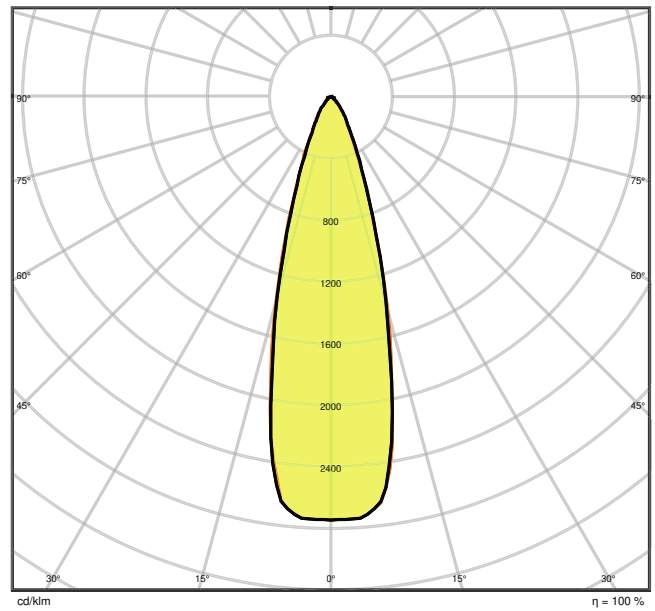

## Fotometrische gegevens

Lichtstroom	2380 lm
Lichtstroom efficiëntie	85 lm/W
Kleurtemperatuur	4000 K
Lichtkleur	Koel wit
Kleurweergave-index Ra	90
Standaardafwijking van kleurproeven	$\leq 3$ sdc <sub>m</sub>
Lichtsterkte	-
Flikkervrij	Ja
Flikkerwaarde Pst LM	-
Stroboscoopeffect waarde SVM	-
Fotobiologische veiligheidsgroep EN62778	RG1
Stralingshoek	25 °

TR SP COM D100 28W 4000K 90R NFL BK

TR SP COM D100 28W 4000K 90R NFL BK

**AFMETINGEN & GEWICHT**

Lengte	260,00 mm
Breedte	33,00 mm
Hoogte	160,00 mm
Product gewicht	400,00 g

TR SP COM D100 28W 90R FL BK

**MATERIALEN & KLEUREN**