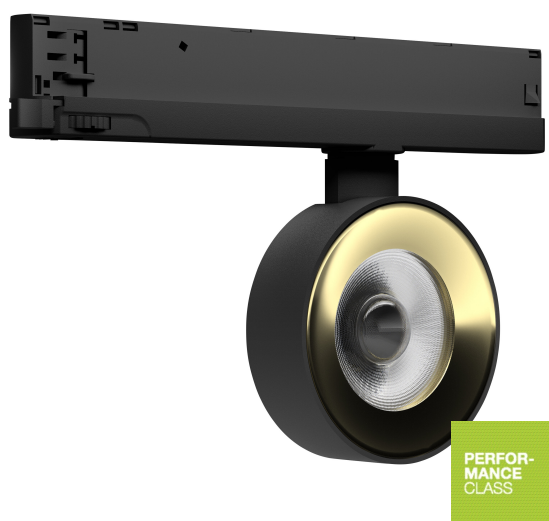

## TR SP COMPACT D100 28 W 940 NFL BK

TRACKLIGHT SPOT COMPACT | 3-fasen lichtrailspot met ingebouwde driver

### Productkenmerken

- Compacte tracklight spot met geïntegreerde voeding
- Made in Germany
- Armaturefficiëntie: tot 85 lm / W
- Draaihoek: 350 °, kantelhoek: 90 °
- Zeer goede kleurweergave-index Ra: 90
- Kleurweergave-index R<sub>a9</sub>: 60
- Kleurconsistentie begin: ≤ 3 SDCM
- Verkrijgbaar met uitstralingshoek: 25°, 36°

- In de uniforme LEDVANCE designtaal (SCALE ontwerp)
- Robuuste gegoten aluminiumbehuizing
- Beschikbaar in matwit (zoals RAL 9010), matzwart (zoals RAL 9005) en betongrijs (zoals RAL 7042)

Kleur van het product	Zwart
Kleur behuizing	Zwart
Body materiaal	Aluminium

Materiaal afdekking	Polymethylmethacrylate (PMMA)
Materiaal van lichtuitstralend oppervlak	Polycarbonaat
Glow Wire Test volgens IEC 60695-2-12	650 °C
Kwikgehalte	0.0 mg