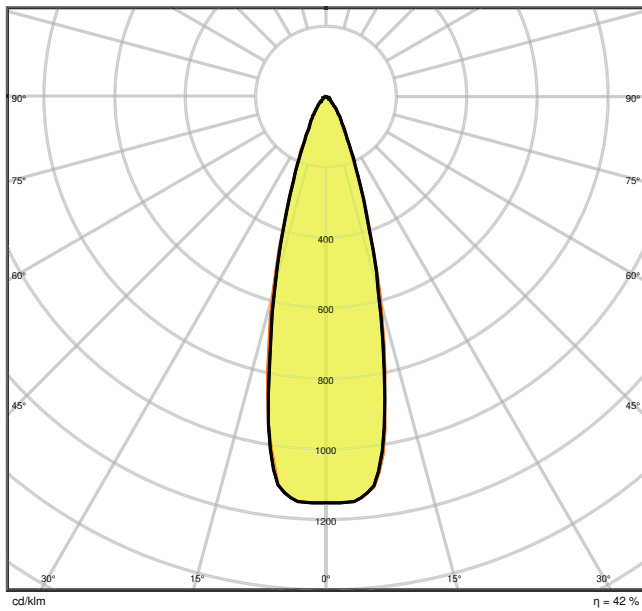

TR SP COM D100 28W 4000K 90R NFL BK