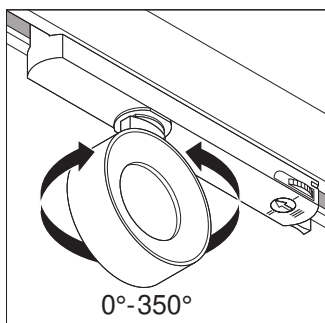

Documenten en certificaten		Naam document
	User instruction	UI_TRACKLIGHT SPOT COMPACT
	Declarations Of Conformity CE	TRACK SPOT COMPACT

Fotometrische- en lichtontwerpbestanden		Naam document
	IES file (IES)	TR SP COM D100 28W 4000K 90R NFL BK
	LDT file (Eulumdat)	TR SP COM D100 28W 4000K 90R NFL BK
	LDC typ polar	TR SP COM D100 28W 4000K 90R NFL BK
	LDC typ polar	TR SP COM D100 28W 4000K 90R NFL BK

Aanbestedingsteksten	Naam document
	Tender documenten TRACKLIGHT SPOT COMPACT D100 28 W 940 NFL BK-EN

LOGISTIEKE GEGEVENS

Productcode	Verpakkingseenheid (stuks per verpakking)	Afmetingen (lengte x breedte x hoogte)	Brutogewicht	Volume
4058075335967	Vouwdoos 1	114 mm x 114 mm x 264 mm	513.00 g	3.43 dm³
4058075335974	Verzenddoos 4	239 mm x 239 mm x 280 mm	2292.00 g	15.99 dm³

De genoemde productcodes beschrijven de kleinste hoeveelheid die besteld kan worden. Eén verzendeenheid kan bestaan uit één of meer afzonderlijke producten. Bij het plaatsen van een order enkele of veelvoud van de verpakkingseenheid invoeren.

AANVULLENDE CATALOGUSINFORMATIE